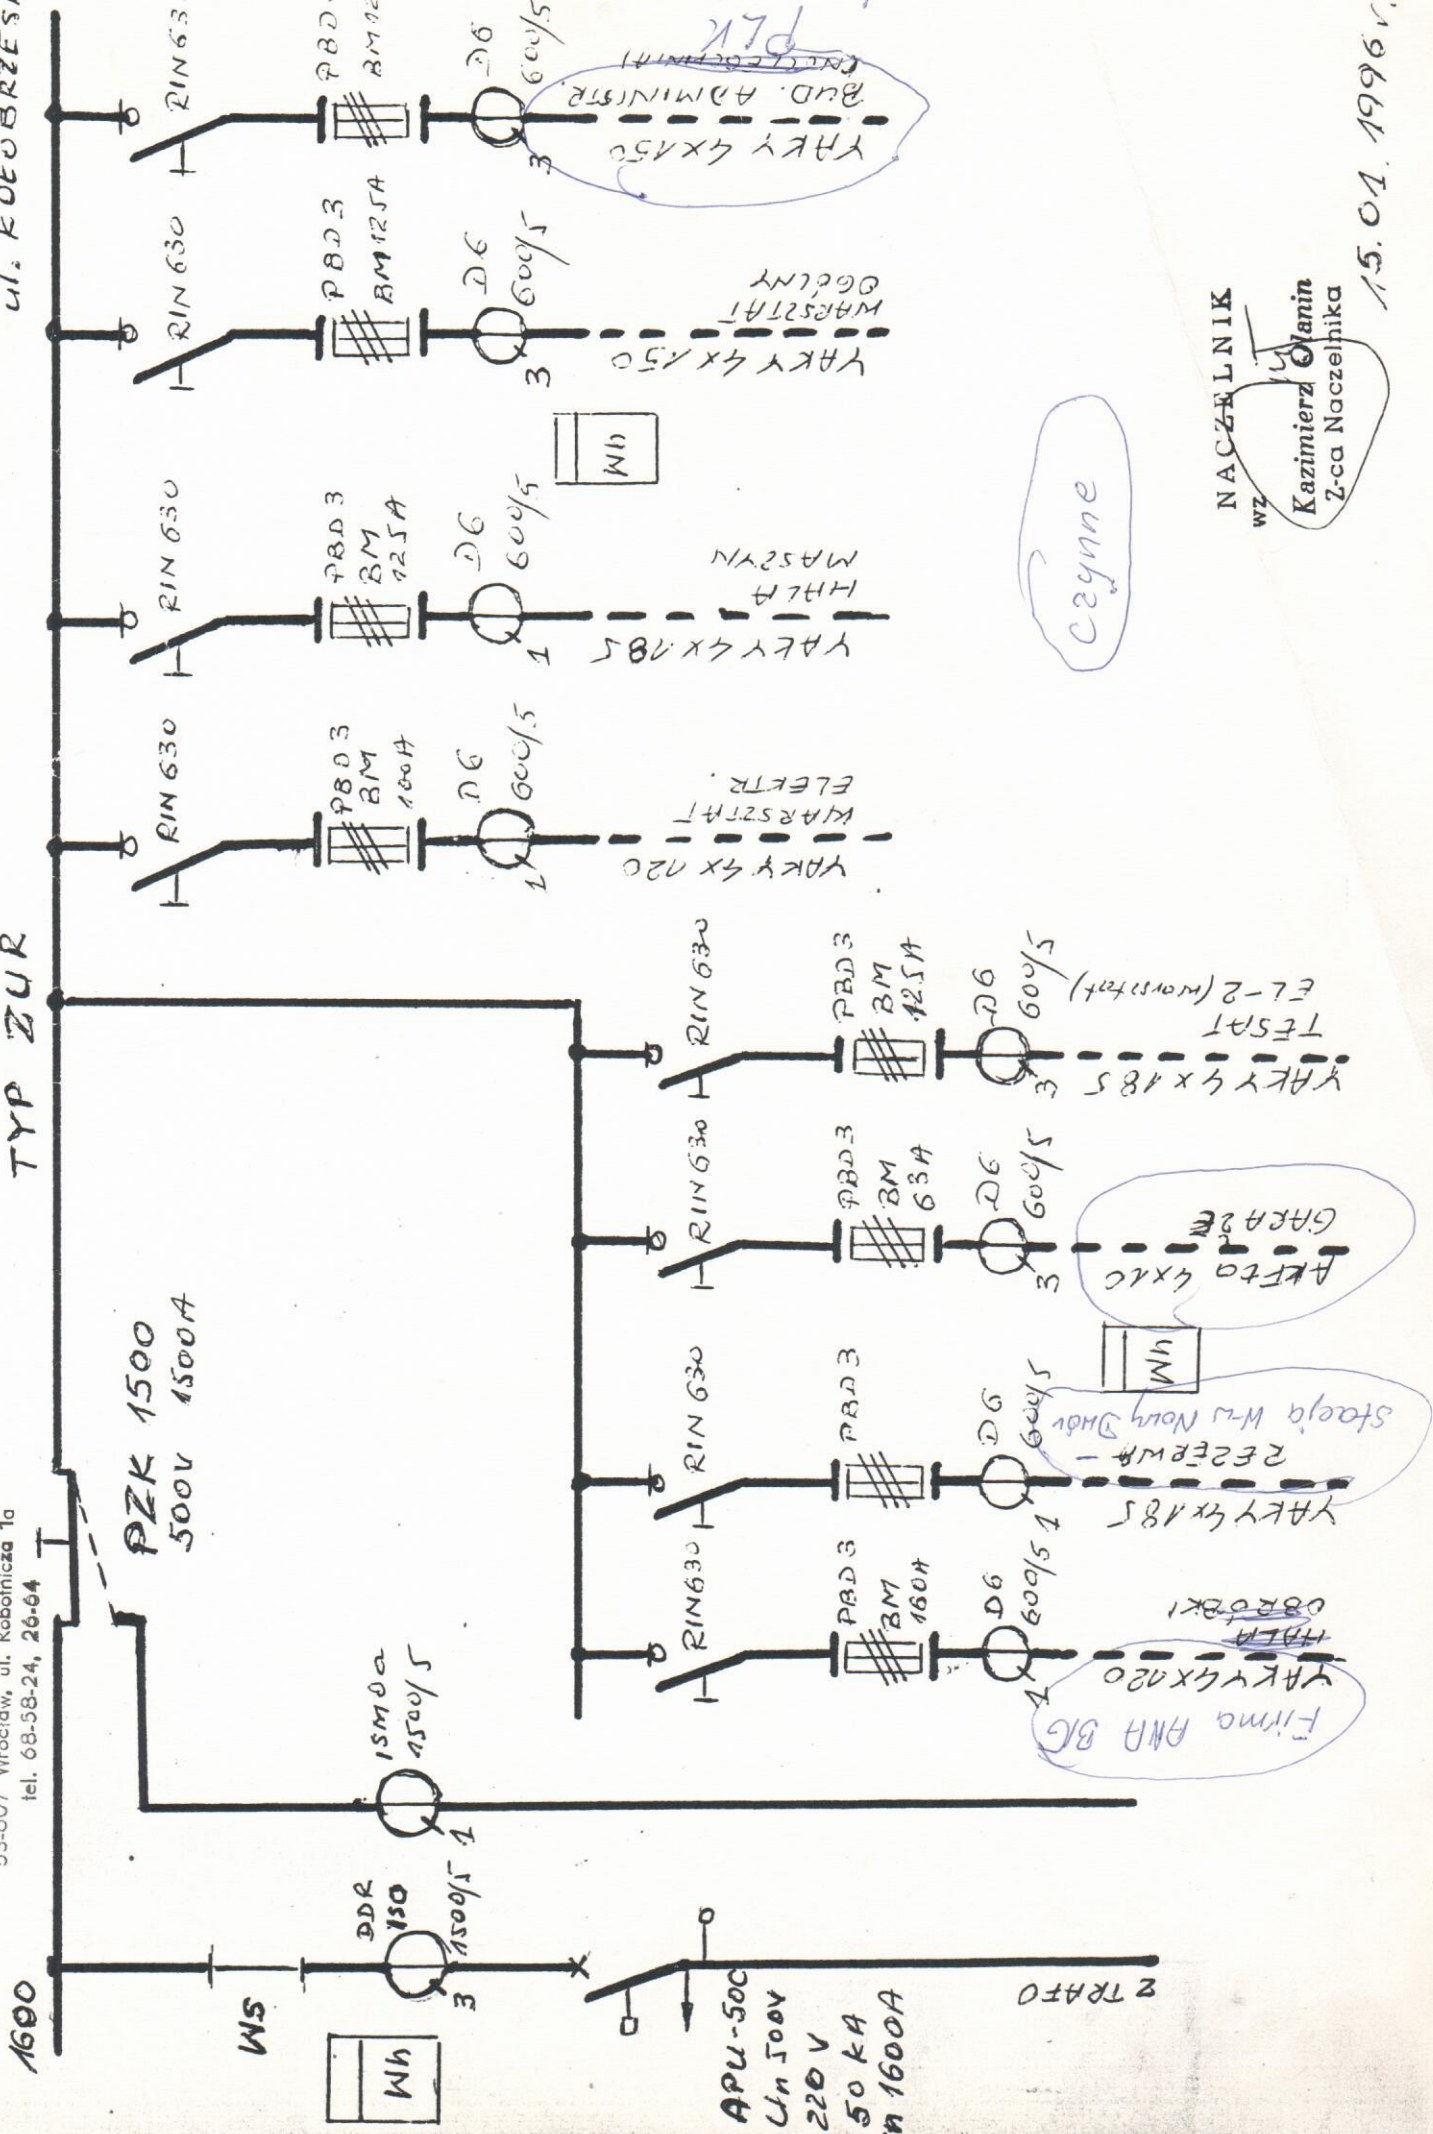

PKP
 Sekcja Elektroenergetyczna I Klasy
 Wrocław-Swiebodzki
 53-607 Wrocław, ul. Robotnicza 1a
 tel. 68-58-24, 26-64

ROZDZIELNIA NN R-279 WROCLAW GADÓW
 ul. KOŁUBRZEŃSKA

czynne

YAKY 4x150
 BUD. ADMINISTR.
 PLK
 (KOLEJOWI)

YAKY 4x150
 WARSZTA
 OGCIW

YAKY 4x185
 HHLA
 MASYN

YAKY 4x120
 WARSZTA
 ELEKTR.

YAKY 4x185
 FESAT
 E-2 (Warsztat)

AKFT0 4x10
 GARABE

YAKY 4x185
 ZEEPRWA -
 Stacja Wz Nowy Dab

YAKY 4x185
 HHLA
 OBR0BKI

Firma PNA BG